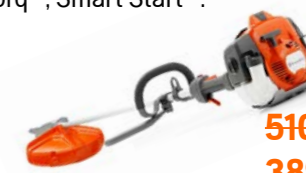

Rasaerba semovente. Briggs & Stratton 450e Series
Raccolta /scarico posteriore. Larg. taglio 40cm; altez. taglio 25-75mm.

476,00-€
369,00 €

Offerta valida sino al 31 Maggio 2016

HUSQVARNA LC 356 AWD

Honda GCV160, raccolta / BioClip / scarico laterale. Larg. taglio 56cm, altez. taglio 38-108mm. Trazione AWD integrale e AutoWalk™ 2.

1.190,00-€
919,00 €

Offerta valida sino al 31 Maggio 2016

HUSQVARNA 525RJX

Cilindrata 25.4 cm³, potenza 1 kW, peso gruppo di taglio escluso 4.5kg, X-Torq®, Smart Start®.

510,00-€
389,00 €

Offerta valida sino al 31 Maggio 2016